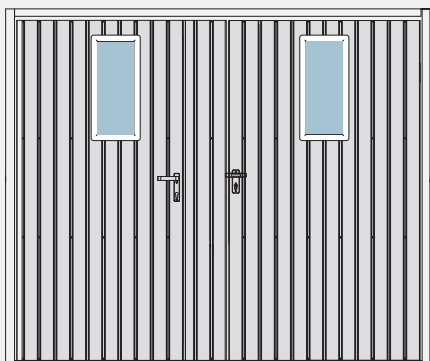

Křídlová vrata dvoukřídla, vertikální nízka (s průchozími prosklenými dveřmi)