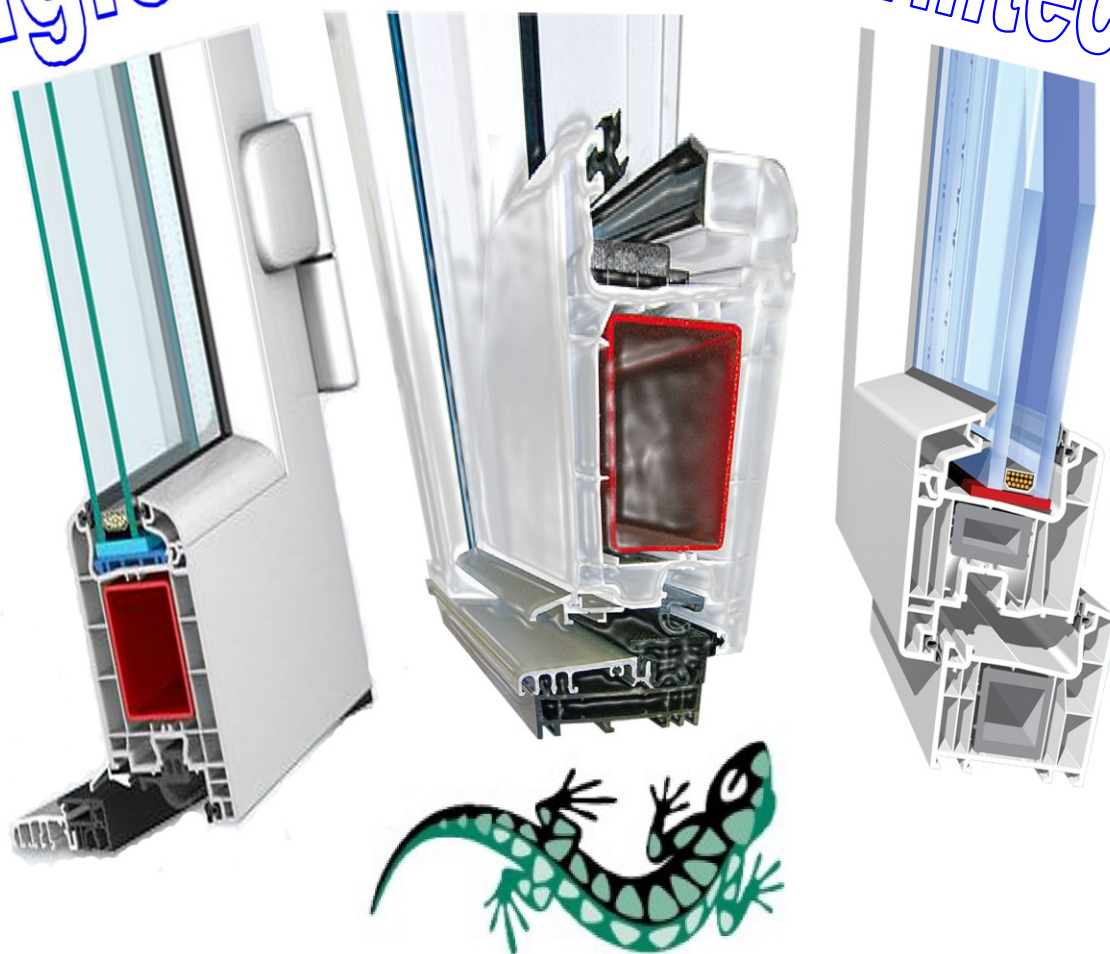

## VCHODOVÝCH DVERÍ

Iglo 5 SALAMANDER Wintech

# SALAMANDER STREAMLINE

Päťkomorový profil s výbornými tepelno izolačnými vlastnosťami  
Súčiniteľ prestupu tepla rámu a krídla vrátane armovania:  $U_f=1,2W/m^2K$

GU kovanie - štandard je 5 bodové zamykanie potiahnutím kľučky dohora